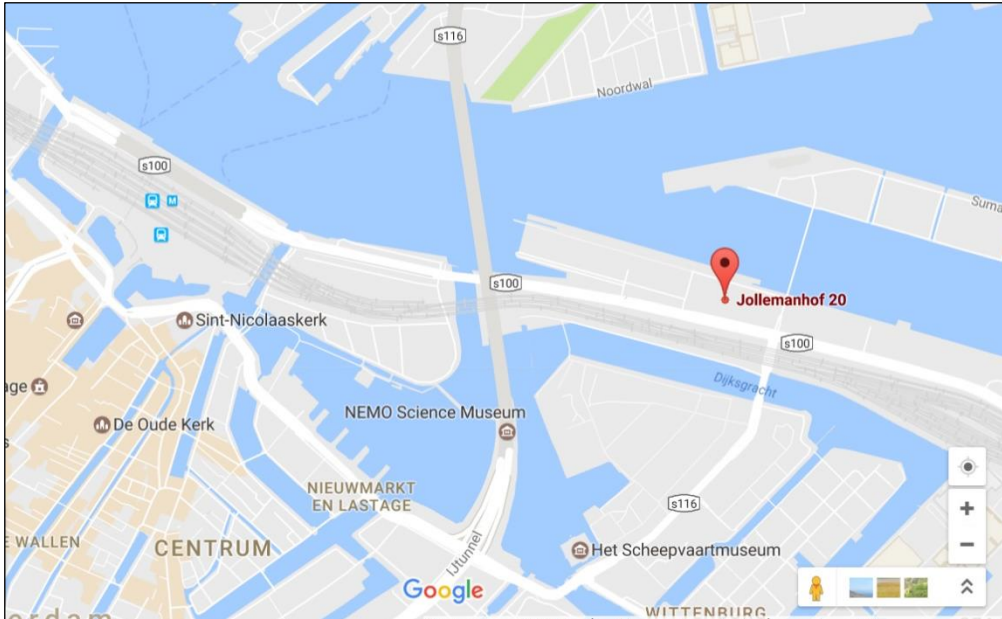

FINNIUS

Routebeschrijving

Bezoekadres:

Huys Azië
7^e verdieping
Jollemanhof 20A
1019 GW Amsterdam

Per auto

Instellen navigatiesysteem voor het adres van de ingang van de parkeergarage Huys Azië:
Vriesseveem 4, 1019 GM Amsterdam.

Komende vanuit alle richtingen: Verlaat de ring bij afslag S114 (Zeeburg, Artis, IJburg).

Vanaf afslag S114 (uit alle richtingen): Ga onderaan de afrit A10 richting Zeeburg / Centrum / Artis. Ga na ca. 700 meter bij de stoplichten rechtdoor de Piet Heintunnel in (richting Centrum). In tunnel rechts aanhouden, aan het eind van de tunnel rechtsaf: richting Centraal Station / Centrum. U bevindt zich nu op de Piet Heinkade. Het kantoor van Finnius bevindt zich na ongeveer 1 km aan de rechterkant. Dat wil zeggen: net voorbij Pakhuys De Zwijger en vlak voor het gebouw met het Funda-logo.

Vanuit Amsterdam Centraal Station

Per tram (6 minuten): Neem voor het Centraal Station tram 26 (richting IJburg, tot halte Kattenburgerstraat). De haltes zijn op de Piet Heinkade. Huys Azië bevindt zich aan de overzijde van de straat.

Te voet (ca. 15 minuten): Vanaf Centraal Station neemt u uitgang Noord. Buiten slaat u rechtsaf. Volg de grote weg, langs het water over de Piet Heinkade. Loop de brug over, voorbij het Muziekgebouw en de Passenger Terminal. Huys Azië bevindt zich na het stoplicht aan de linkerzijde (rood/bruin gebouw). De ingang van het gebouw bevindt zich aan beide zijkanten. Binnen het gebouw de lift nemen naar de 7^e verdieping waar het Finnius kantoor zich bevindt.